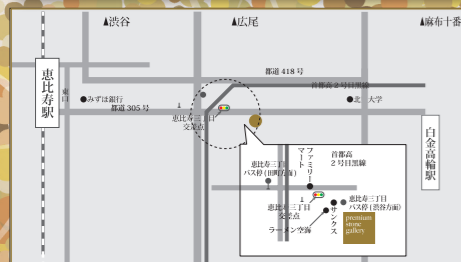

姫川薬石 ブレスレット

6/8/10/12mm

15,600円~

NEW ARRIVAL

夏にオススメのラリマーが大量入荷!
サイズは6ミリから選び放題!!
キレイなラリマーは、どんどん希少になっています。
今が最後のチャンスかも!!

ラリマーブレスレット

8~12mm

11,530円~

premium stone gallery 恵比寿本店

東京都渋谷区恵比寿 3-48-1 Barbizon31 1F

営業時間 / 11:00~19:00

定休日 / 毎週水曜日

TEL / 0120-958-214

premium stone gallery 心斎橋店

大阪府大阪市中央区南船場 3-4-22 シェリーズ心斎橋 1F

営業時間 / 11:00~20:00